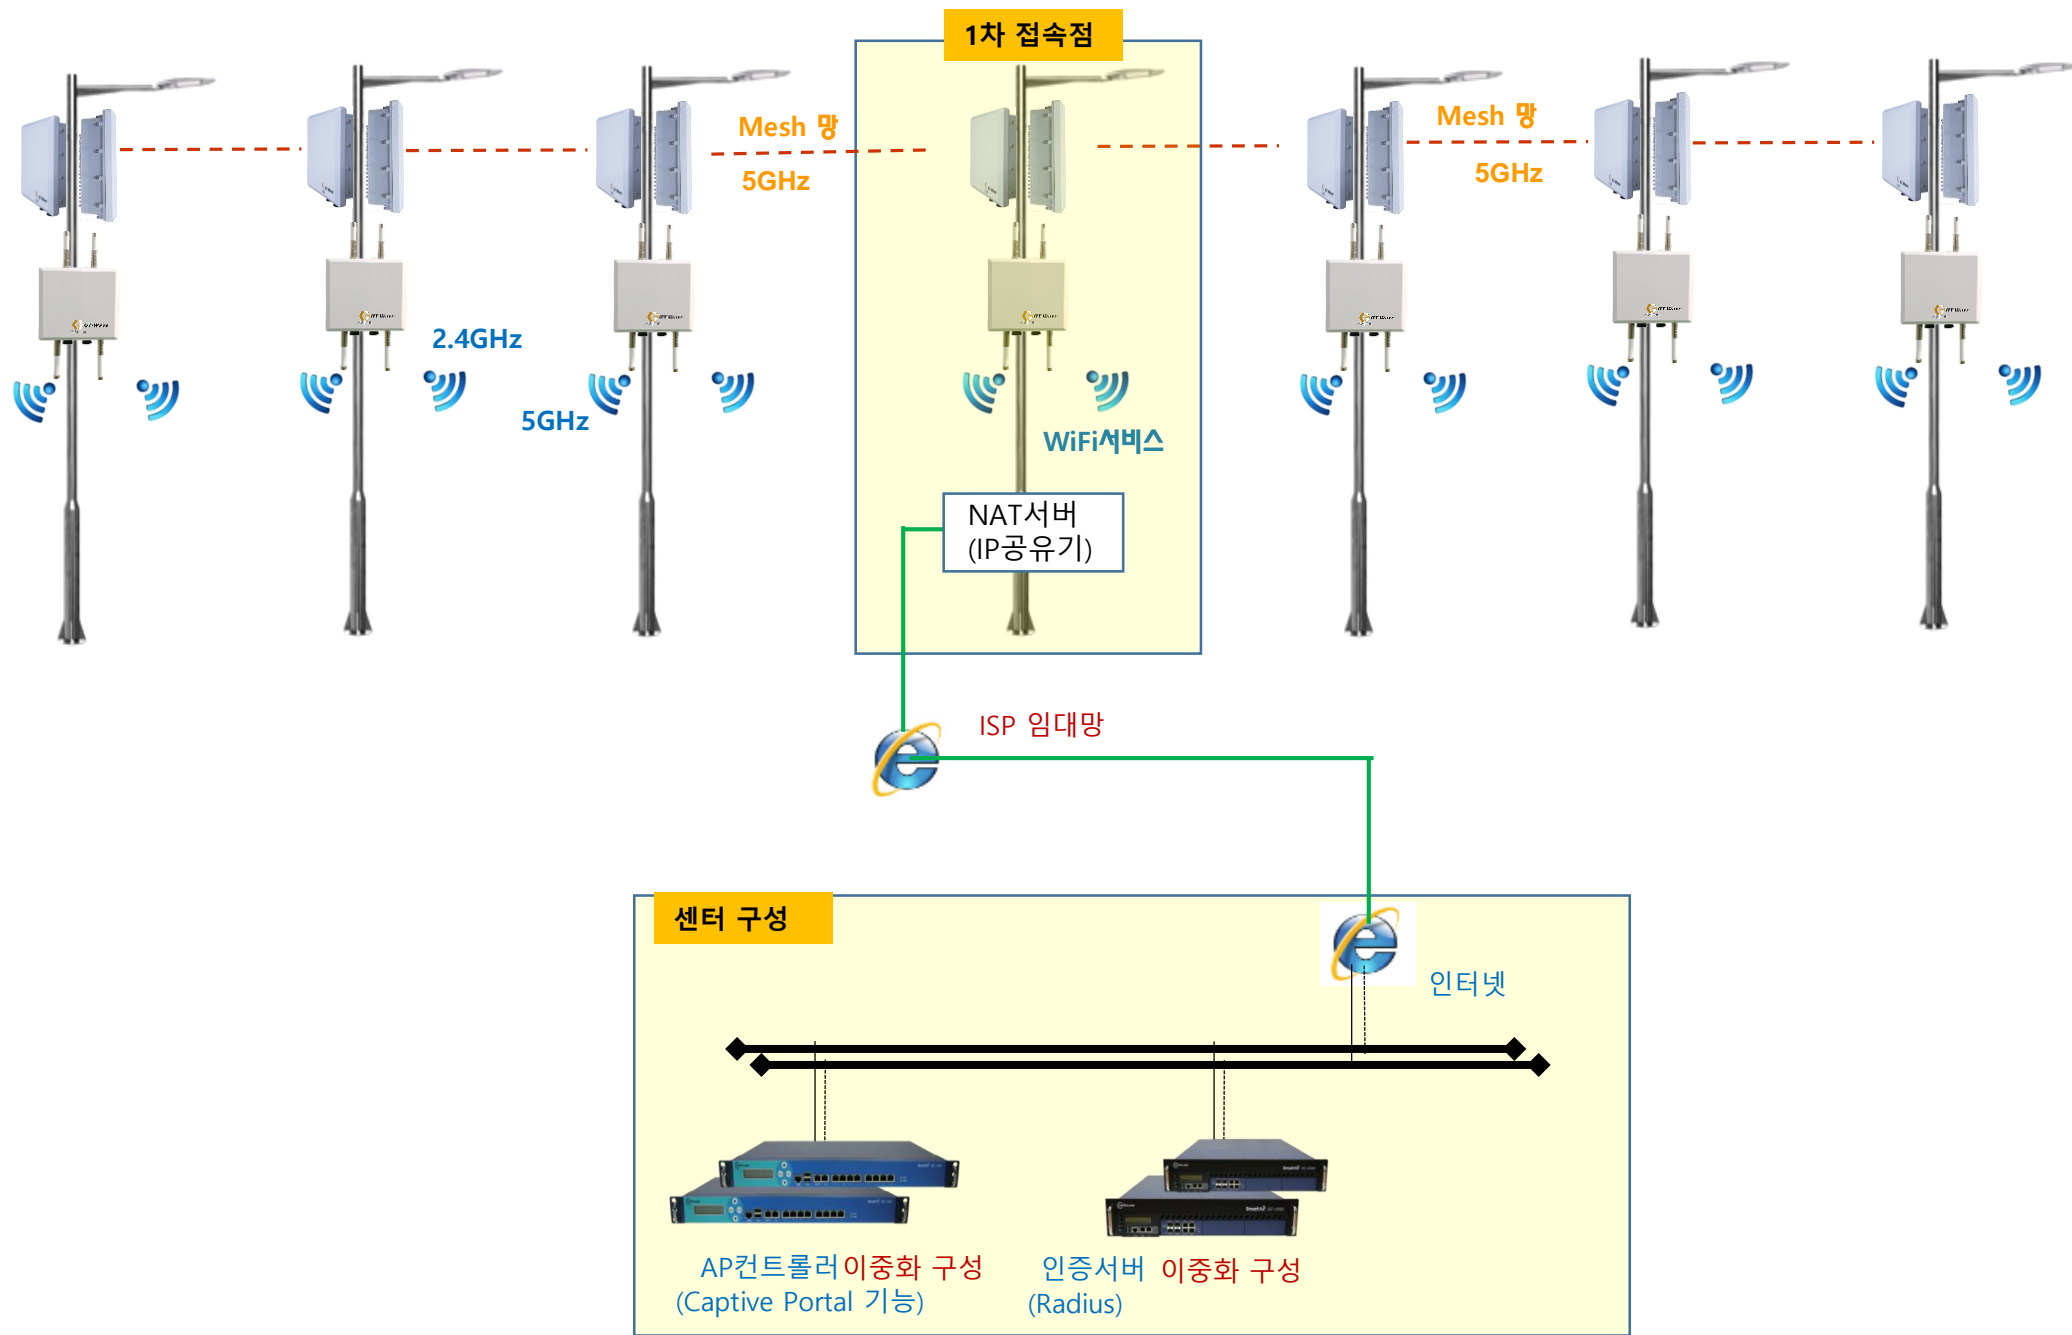

1-1. 자가망 구성 - 도심지 스마트 시티 구성 (Metro City Configuration)

1-2. 자가망 구성 - 도심지 스마트 시티 구성 (Metro City Configuration)

2. 임대망 구성 - 도심지 스마트 시티 구성 (Metro City Configuration)

3. 임대망 구성 - 소규모 WiFi 구성 (AP 20개 내외 / 동시 접속자 500명 이내)