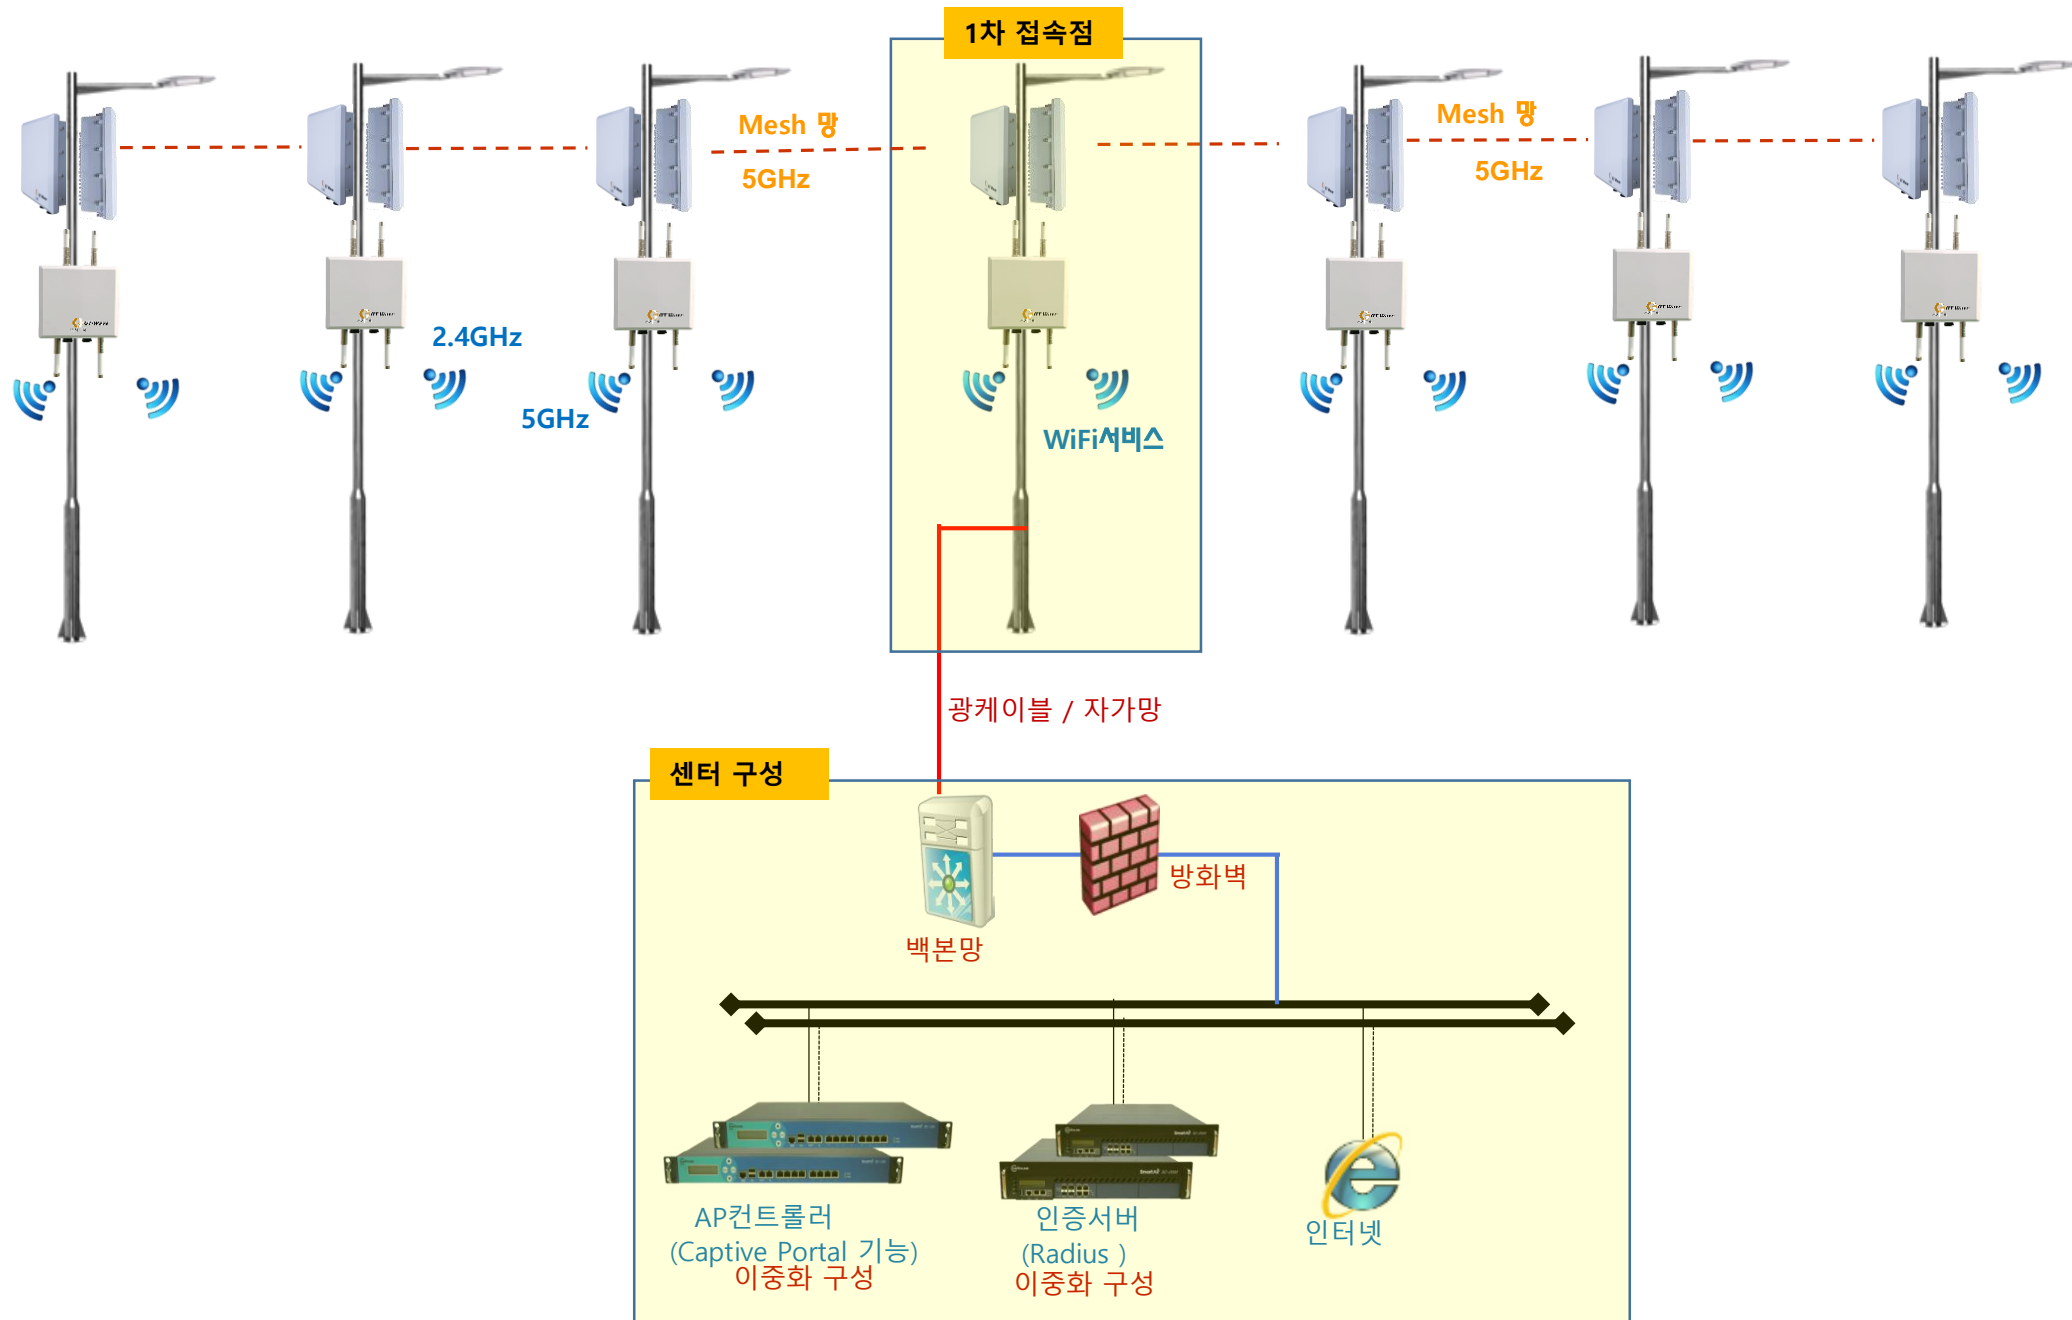

1-1. 자가망 구성 - 도심지 스마트 시티 구성 (Metro City Configuration)

1-2. 자가망 구성 - 도심지 스마트 시티 구성 (Metro City Configuration)

2. 임대망 구성 - 도심지 스마트 시티 구성 (Metro City Configuration)

3. 임대망 구성 - 소규모 WiFi 구성 (AP 20개 내외 / 동시 접속자 500명 이내)