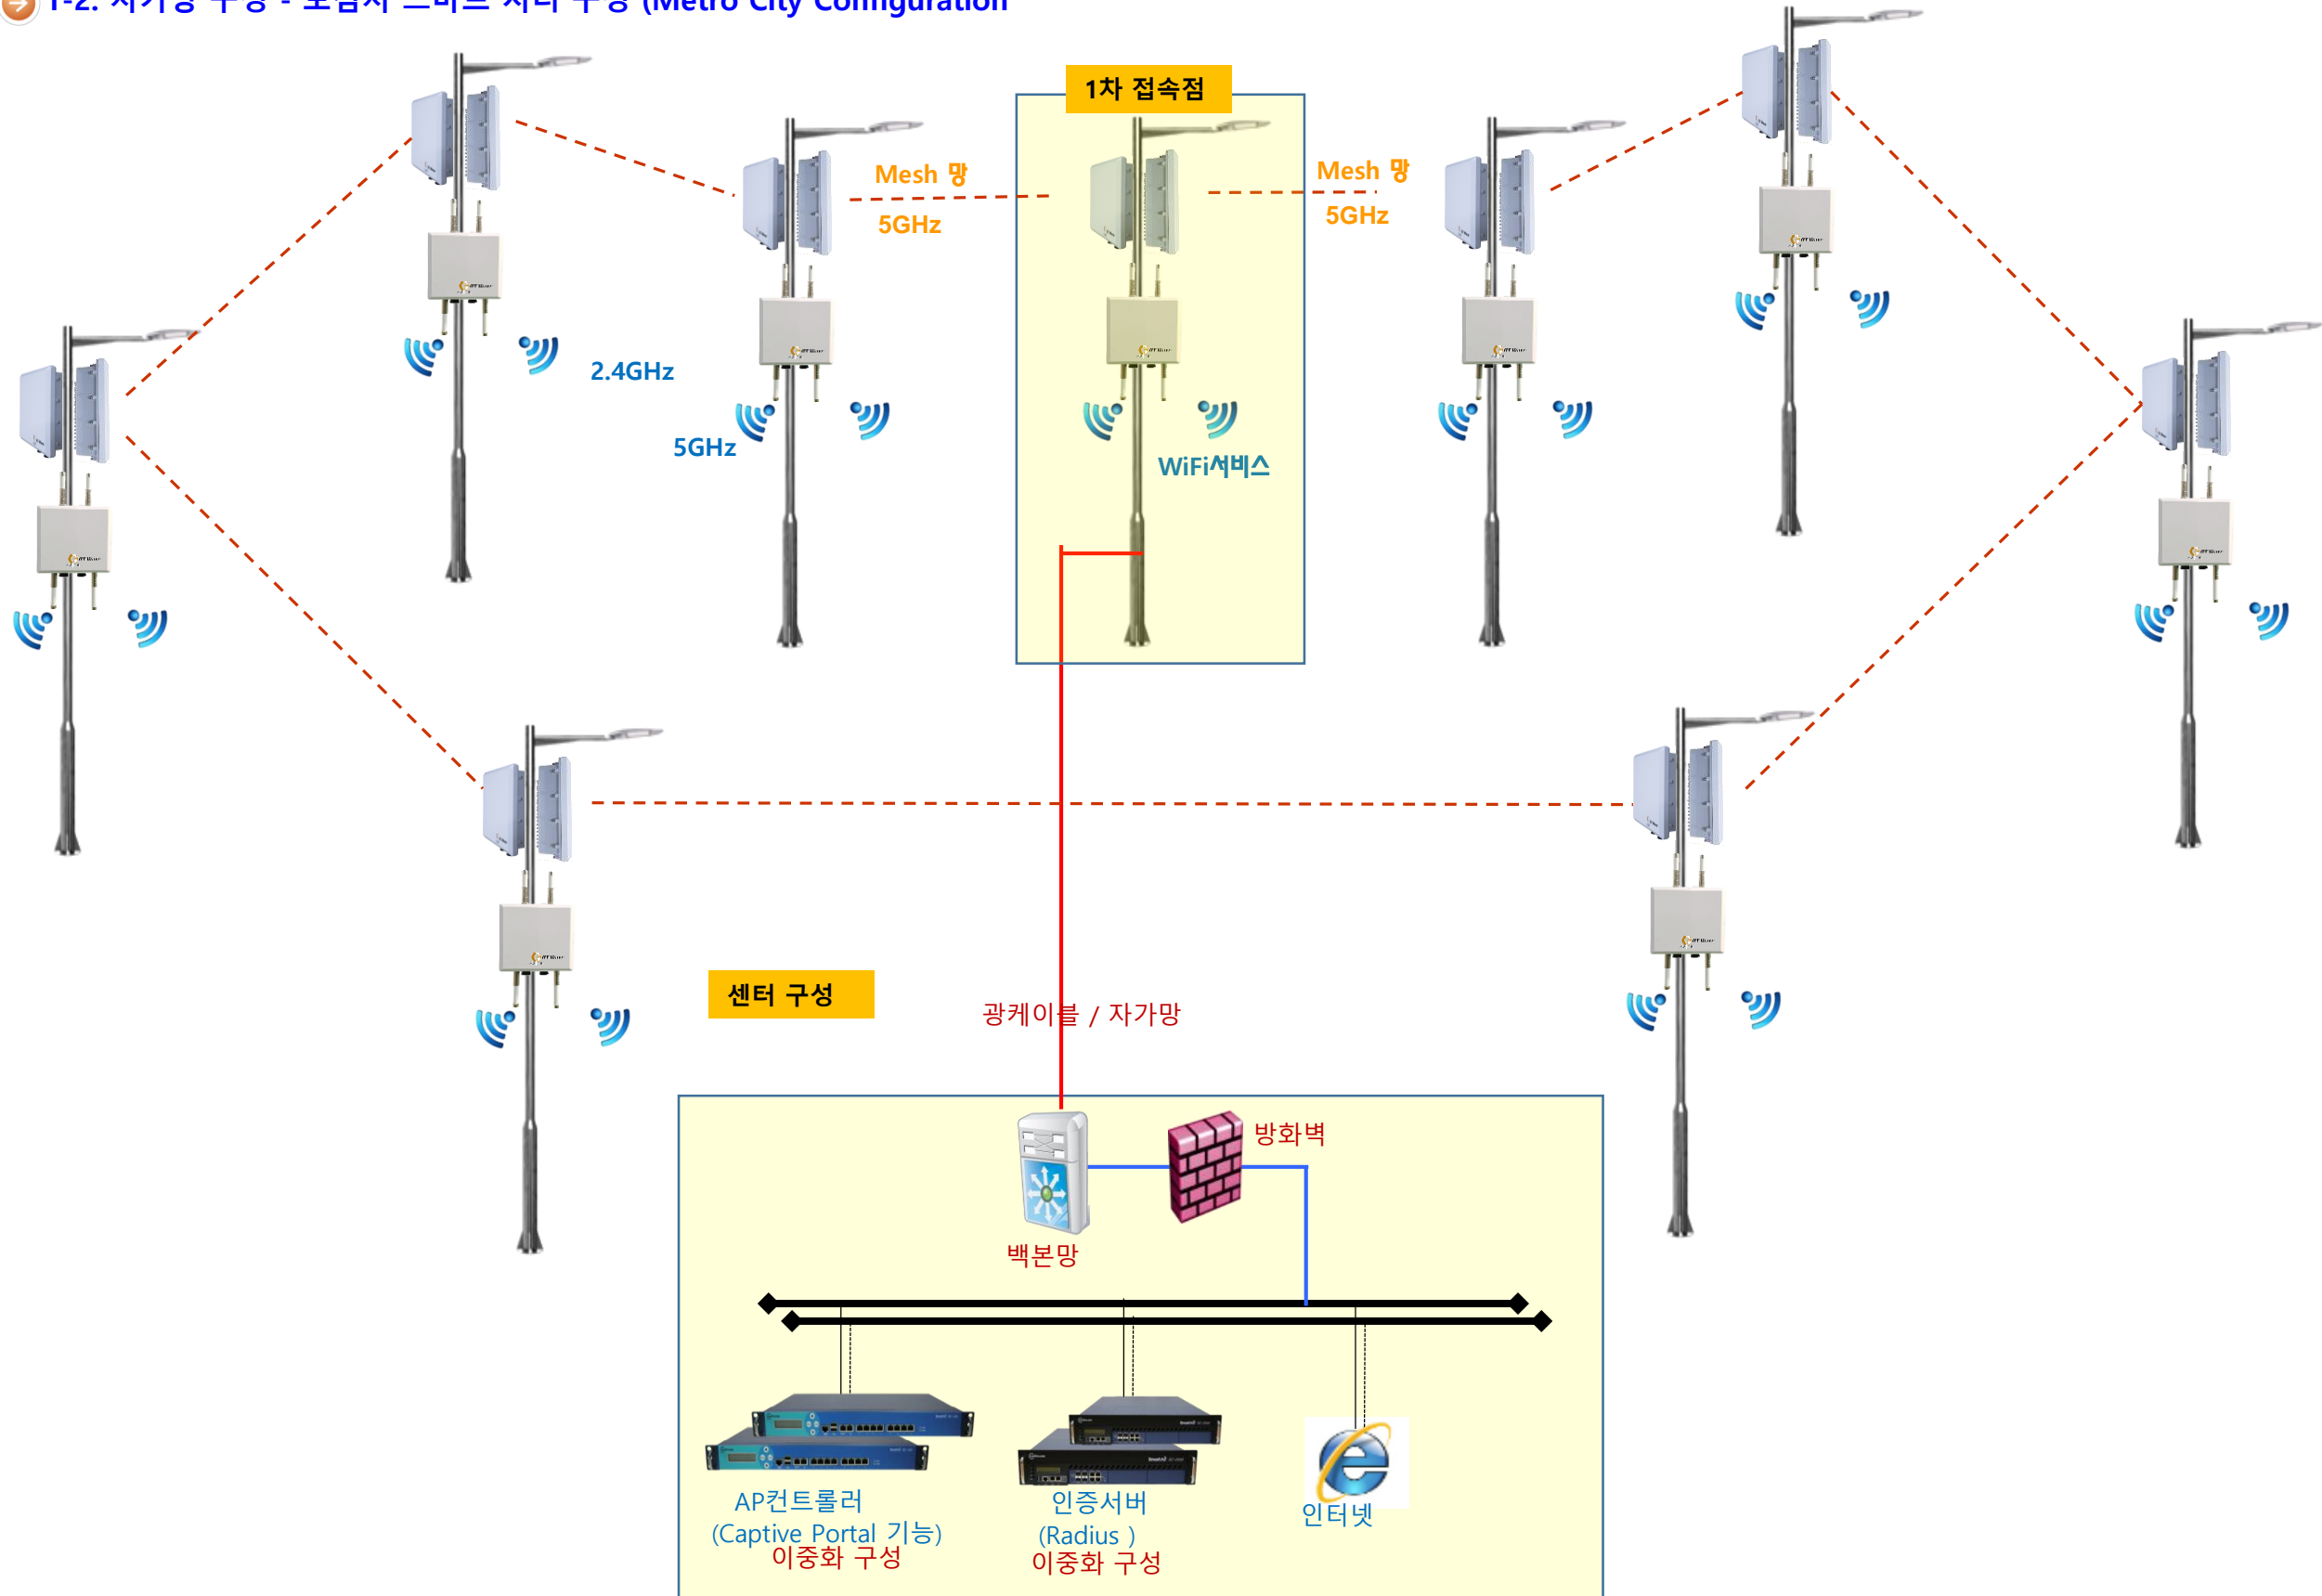

1-1. 자가망 구성 - 도심지 스마트 시티 구성 (Metro City Configuration)

1-2. 자가망 구성 - 도심지 스마트 시티 구성 (Metro City Configuration)

2. 임대망 구성 - 도심지 스마트 시티 구성 (Metro City Configuration)

3. 임대망 구성 - 소규모 WiFi 구성 (AP 20개 내외 / 동시 접속자 500명 이내)